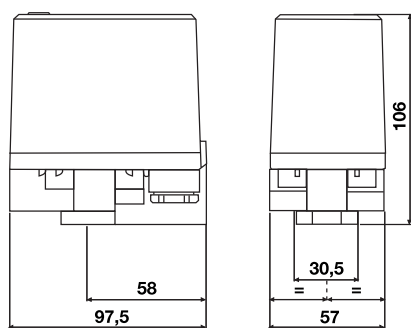

Encombremments (mm)

XMX