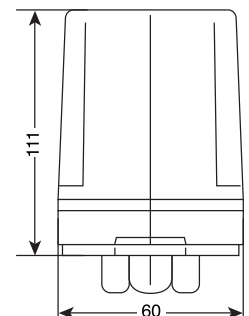

JETLY

28, rue de Provence - Z.A.C. de Chesnes La Noirée
38297 SAINT-QUENTIN-FALLAVIER CEDEX
Tél. 04 74 94 18 24 - Télécopie 04 74 95 62 07
Internet <http://www.jetly.fr> - E.mail info@jetly.fr
COM04200501260 - (Ed. 05/2009)

DISTRIBUÉ PAR

ad arrosage distribution

jetly
Ma préférence