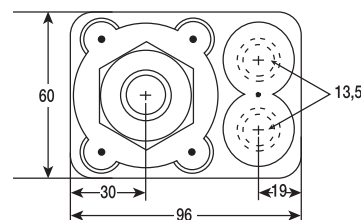

XMX - MCS 11

Contacteurs manométriques inversés

1 • CARACTERISTIQUES GENERALES

- Les contacteurs manométriques XMX et MCS 11 sont des pressostats pour circuits de commande à écart réglable. Ils sont utilisés pour le contrôle de la pression d'eau et d'air jusqu'à 6 et 11 bars.
- Ils permettent la mise en marche et l'arrêt d'une électropompe à des pressions déterminées entre deux seuils d'enclenchement et de déclenchement.
- Les contacteurs manométriques XMX et MCS 11 sont dits inversés car il sont équipés d'un contact inverseur. Ils sont utilisés en sécurité manque d'eau et arrêtent la pompe en cas de manque de pression dans tuyauterie d'aspiration d'un groupe de surpression branché sur le réseau eau de ville.
- Ils sont conformes aux normes CE IEC/EN 60947-4-1.
- Boîtier en polycarbonate chargé de fibre de verre IP 54 (IP 55 pour MCS 11).
- Membrane en néoprène (MCS 11) et nitrile toile (XMX).
- 1 contact unipolaire "O - F" à circuit brusque.
- Prise mano sur XMX.
- Les contacteurs manométriques Jetly sont équipés de 2 presse-étoupes, sont pré-réglés et livrés en boîte individuelle avec leur notice de mise en service.

2 • CARACTERISTIQUES TECHNIQUES

- Température de l'air ambiant : - 25 à + 70 °C.
- Fluides contrôlés : air, eau douce, eau de mer (0 à + 70 °C).
- Fonctionnement toutes positions.
- Fréquence de fonctionnement : 600 manœuvres/heure.
- Tension minimale d'isolement : 500 V.
- **Utilisable uniquement en télécommande.**
  Commande en direct interdite : prévoir DRT LE1, PROTEC 2...
- Raccordement électrique sur bornes à vis-étrier.
- Raccordement hydraulique : F 1/4" sur MCS 11, F 1/2" sur XMX.

Niveaux de pression (bar)