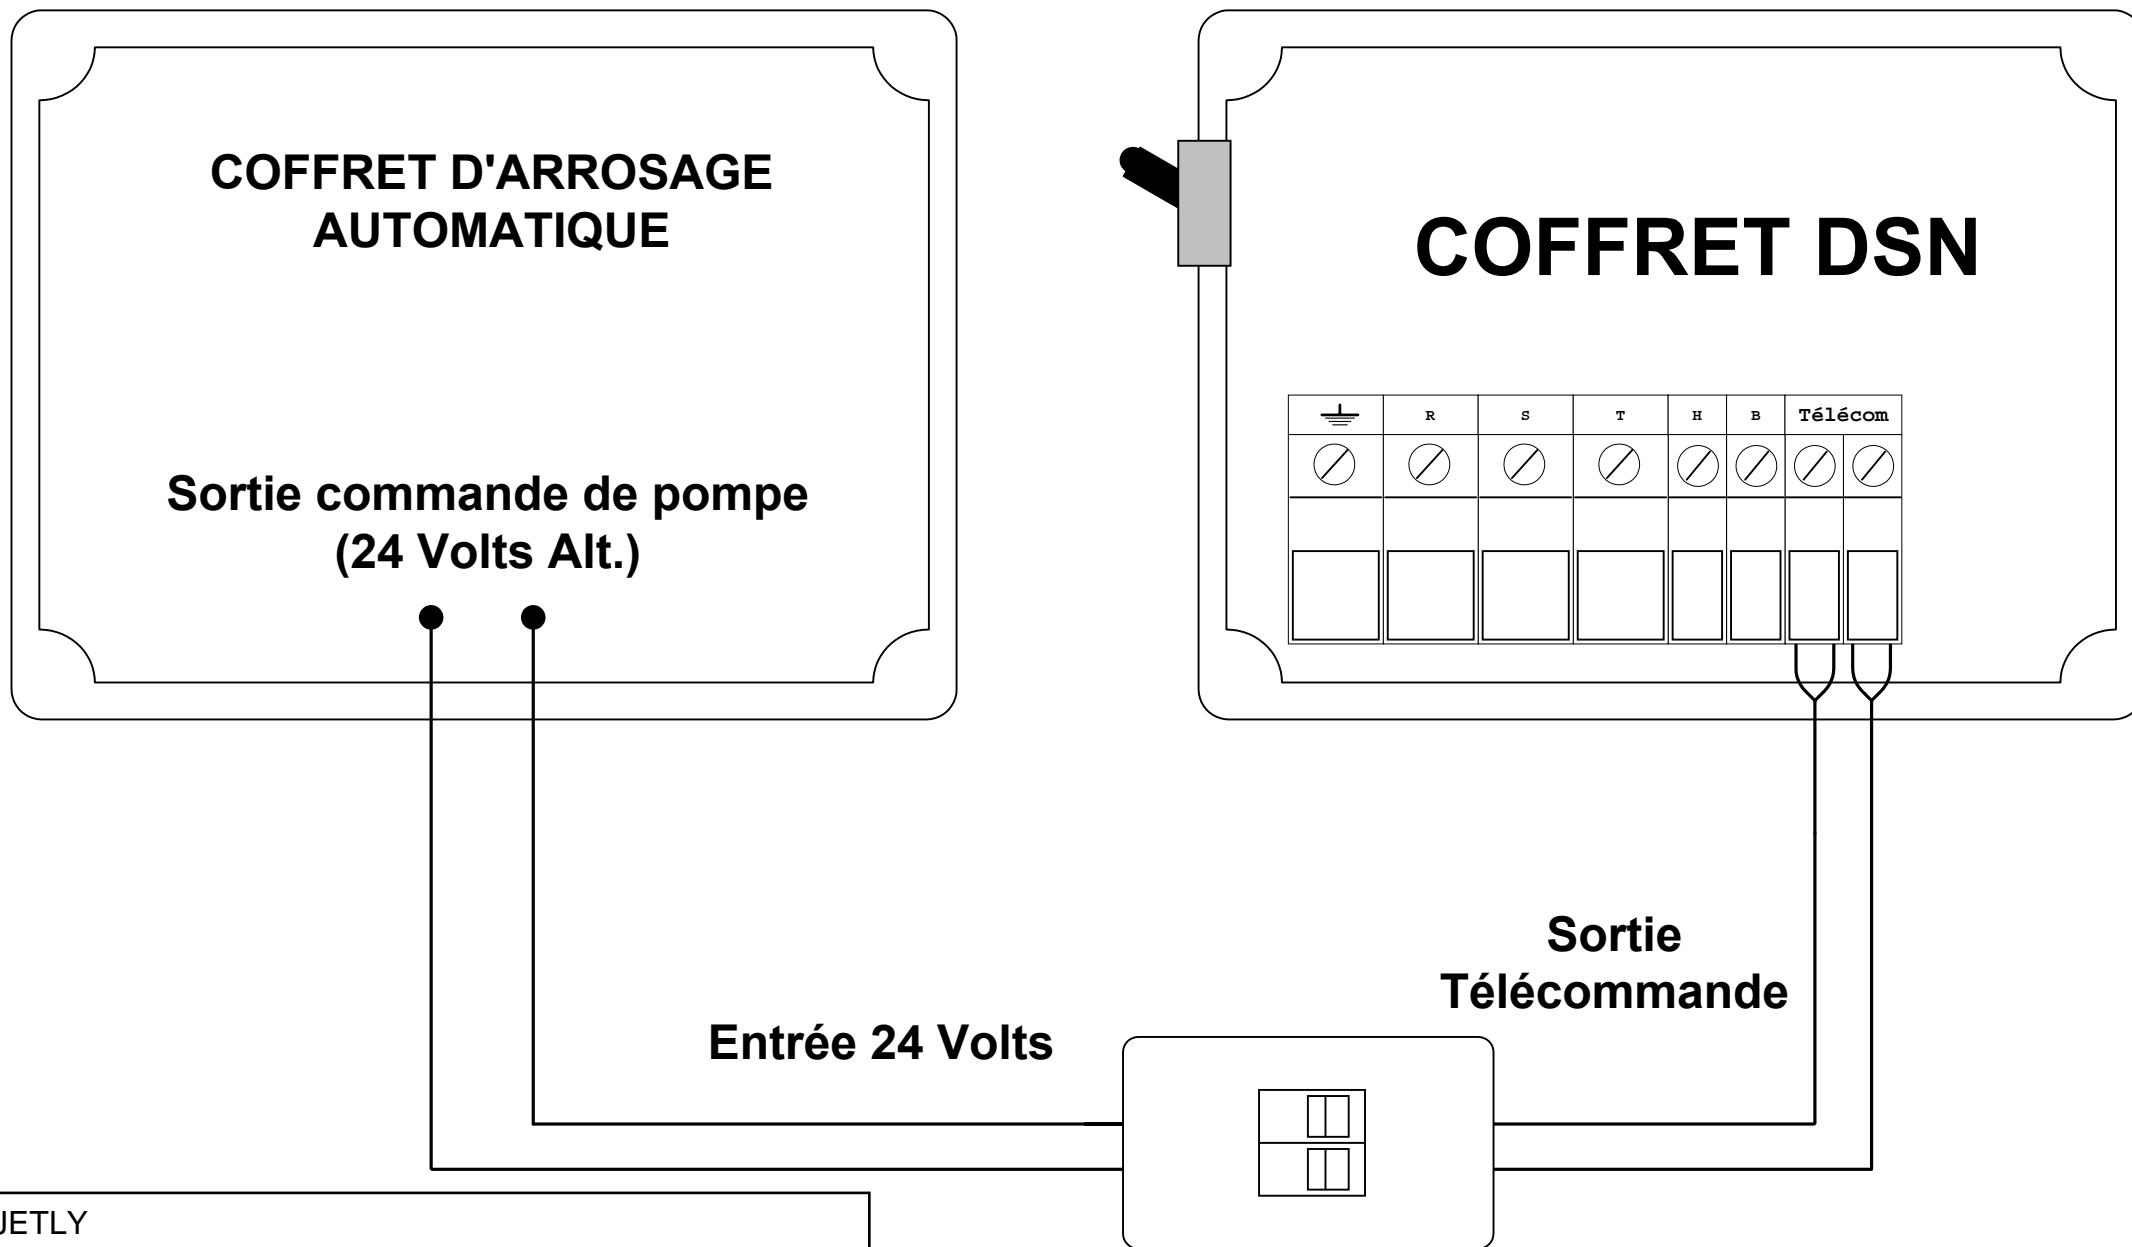

SCHEMA DE RACCORDEMENT DE L'ADAPTATEUR 24 VOLTS

JETLY
SA au capital de 3 200 000 € RCS VIENNE 338 236 227
Parc d'activité de Chesnes - 91, rue du Ruisseau
38297 SAINT QUENTIN FALLAVIER
Tél : 04 74 94 18 24 FAX : 04 74 35 62 07
Internet <http://www.jetly.fr> - e.mail info@jetly.fr