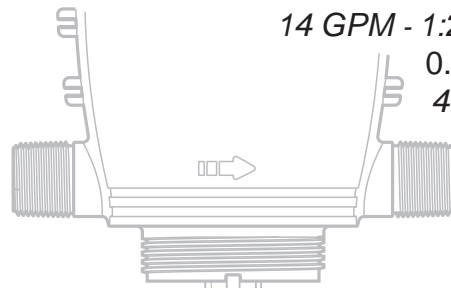

# D3RE5

3 m<sup>3</sup>/h - 0.5 - 5%  
 14 GPM - 1:200 - 1:20  
 0.3 - 6 bar  
 4.3 - 85 psi

© DOSATRON INTERNATIONAL S.A.S. 2014  
 D3RE5/1014/U1

**Option "V"**

# D3RE5

3 m<sup>3</sup>/h - 0.5 - 5%  
 14 GPM - 1:200 - 1:20  
 0.3 - 6 bar  
 4.3 - 85 psi

CDDI075 (Ø 12)  
 CDDI075V (Ø 16)

PJDI120 (Ø 12)  
 PJDI120V (Ø 16)

**Option "V"**

**Option "V"**