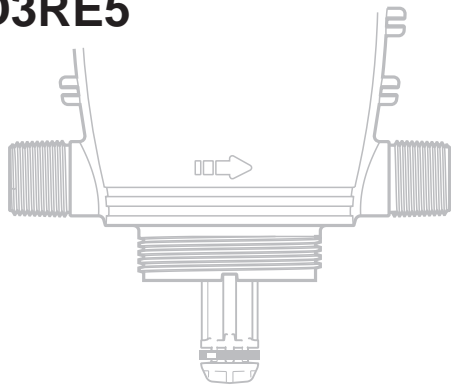

# D3RE5

3 m<sup>3</sup>/h - 0.5 - 5%  
 14 GPM - 1:200 - 1:20  
 0.3 - 6 bar  
 4.3 - 85 psi

© DOSATRON INTERNATIONAL S.A.S. 2014  
 D3RE5/1014/U1

**Option "V"**

# D3RE5

3 m<sup>3</sup>/h - 0.5 - 5%  
 14 GPM - 1:200 - 1:20  
 0.3 - 6 bar  
 4.3 - 85 psi

CDDI075 (Ø 12)  
 CDDI075V (Ø 16)

PJDI120 (Ø 12)  
 PJDI120V (Ø 16)

**Option "V"**

**Option "V"**