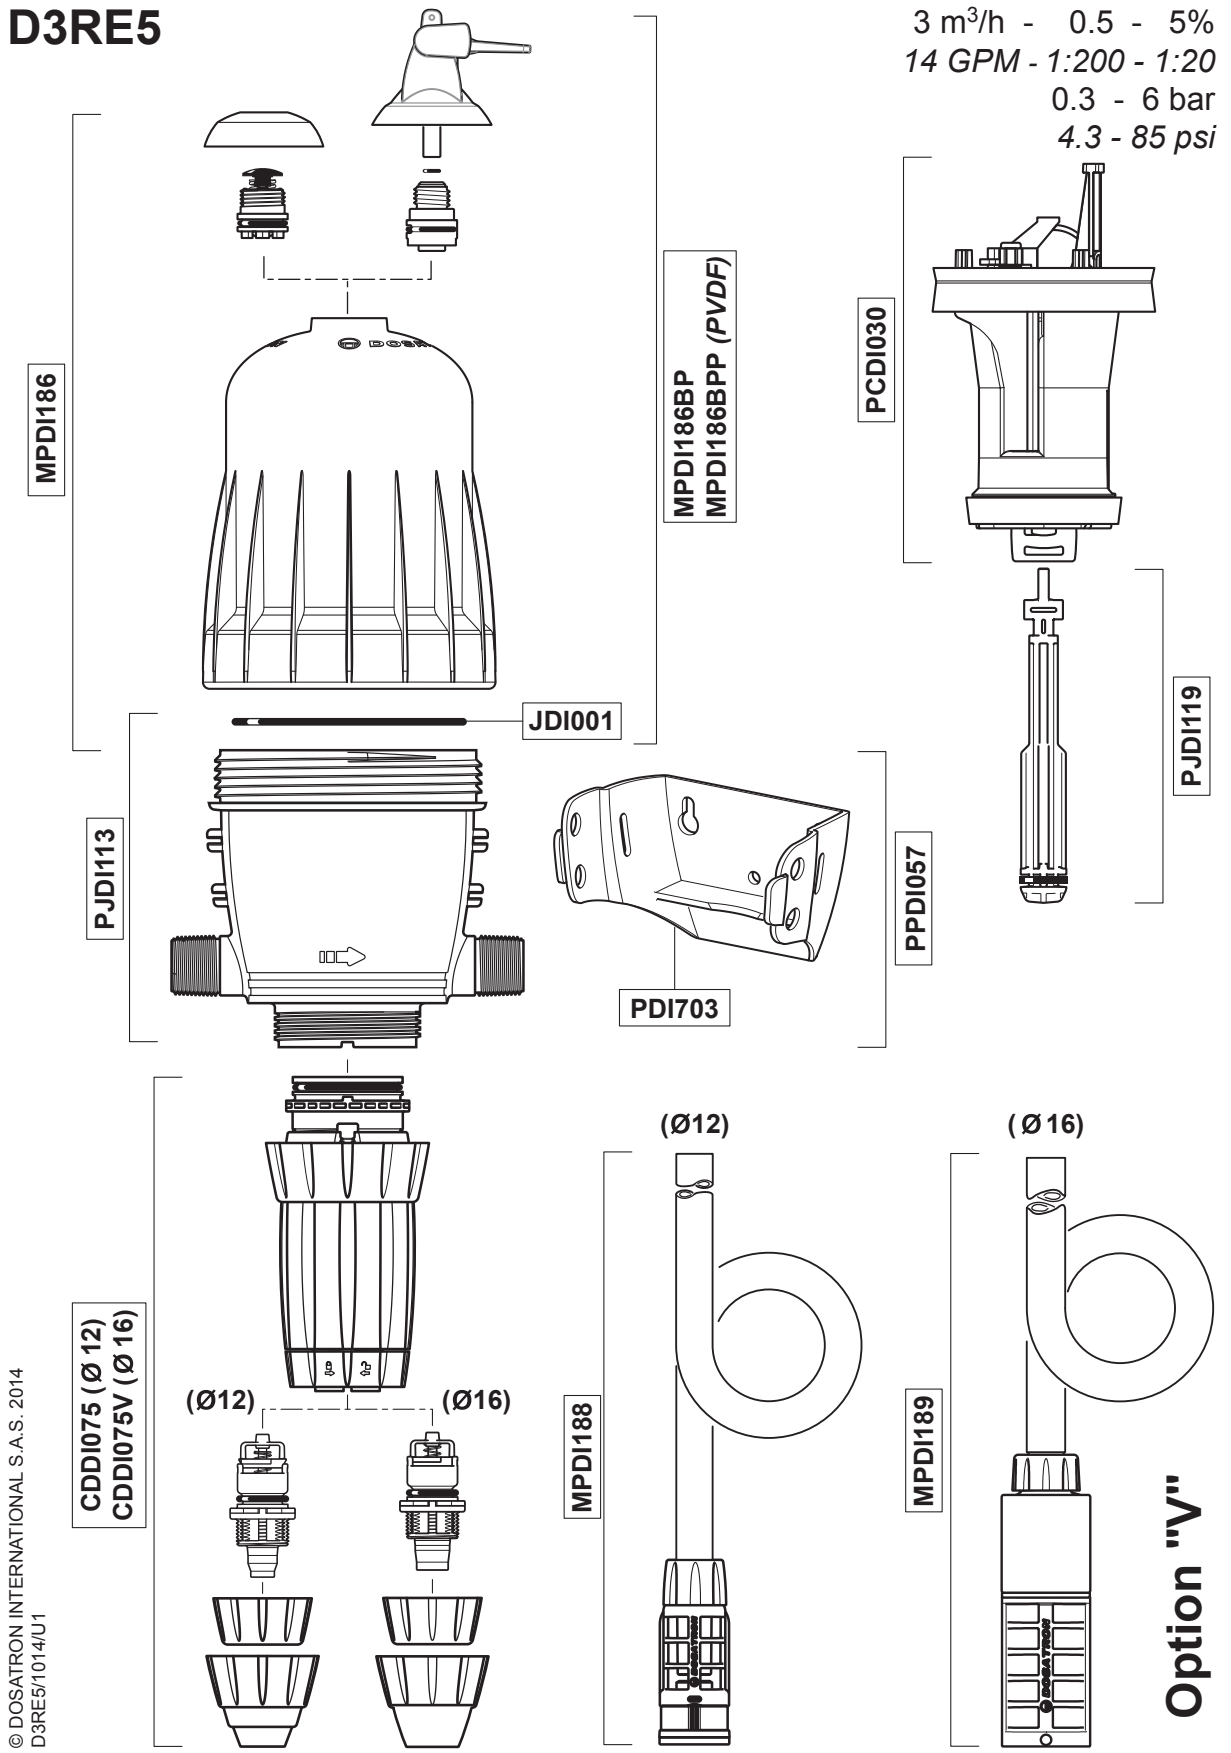

# D3RE5

3 m<sup>3</sup>/h - 0.5 - 5%  
 14 GPM - 1:200 - 1:20  
 0.3 - 6 bar  
 4.3 - 85 psi

© DOSATRON INTERNATIONAL S.A.S. 2014  
 D3RE5/1014/U1

**Option "V"**

# D3RE5

3 m<sup>3</sup>/h - 0.5 - 5%  
 14 GPM - 1:200 - 1:20  
 0.3 - 6 bar  
 4.3 - 85 psi

CDDI075 (Ø 12)  
 CDDI075V (Ø 16)

PJDI120 (Ø 12)  
 PJDI120V (Ø 16)

**Option "V"**

**Option "V"**