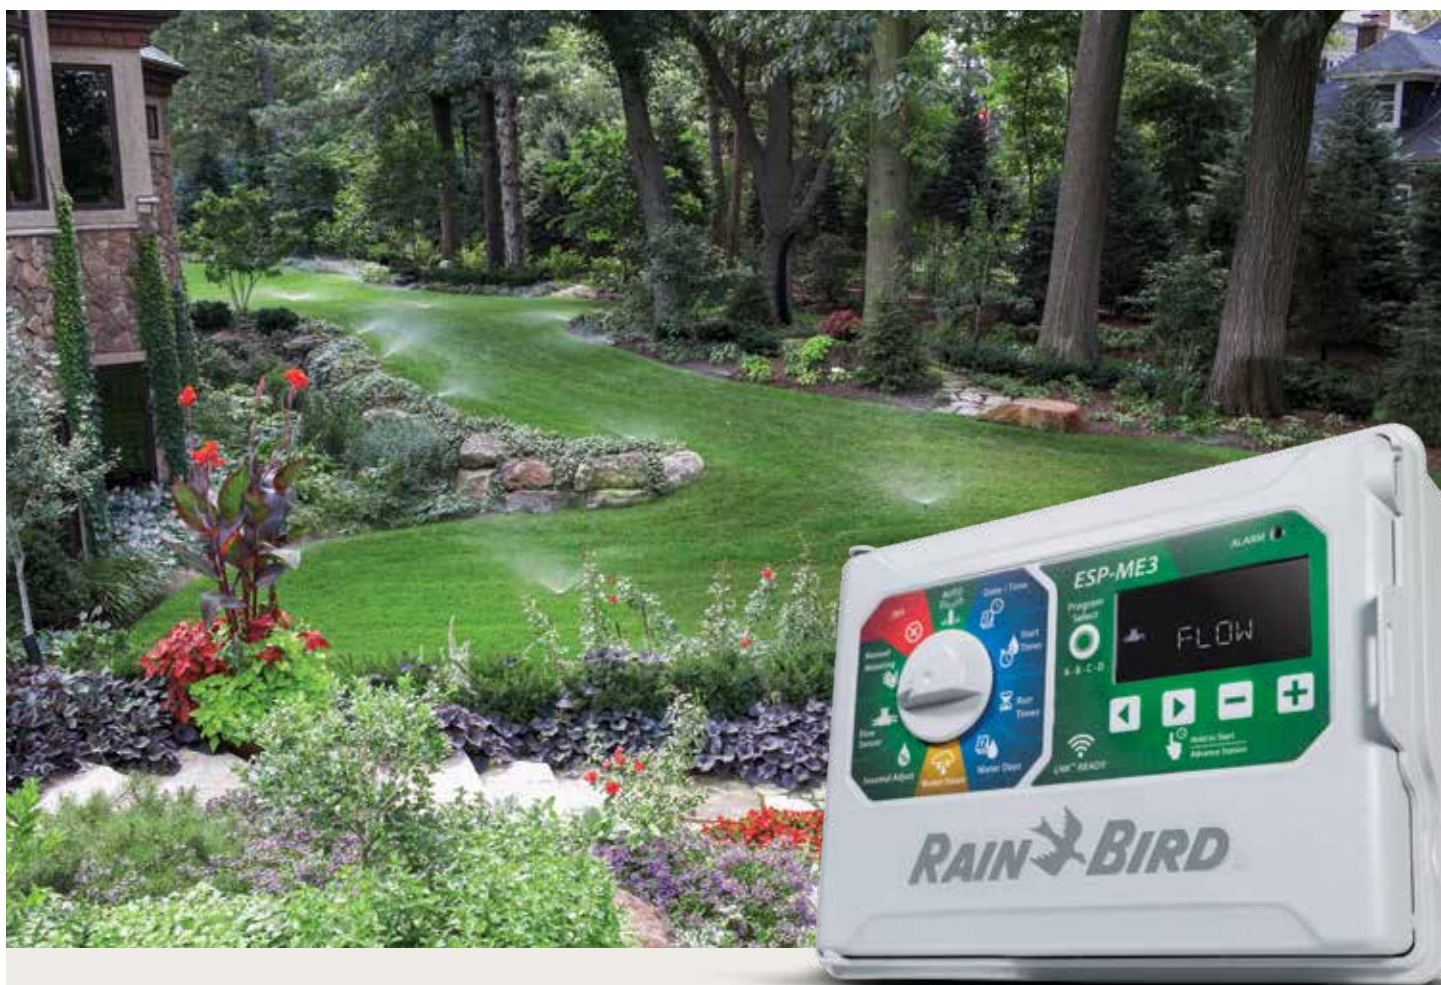

Programmateur ESP-ME3 modulaire

Gestion de l'arrosage résidentiel avancé

Le modèle ESP-ME3 s'appuie sur la modularité des stations et la simplicité d'utilisation du programmeur ESP-Me Wi-Fi; il est de plus compatible avec une sonde de débit pour créer un système de commande simple fiable et économique en eau.

Accessoires

La surveillance des débits ainsi que l'ajustement en lien avec une station météo locale, sont accessibles via le module Wi-Fi LNK.

Simplicité d'utilisation

La programmation du programmeur est simple et intuitive grâce au nombre réduit de positions sur le sélecteur et à l'écran rétroéclairé.

Installation aisée

Utilisation en intérieur ou en extérieur et extensible jusqu'à 22 stations.

RAIN BIRD®

ESP-ME3

Programmation simplifiée avec le sélecteur

- Programmation facile à comprendre et à expliquer grâce aux positions du sélecteur et au texte en couleur et grands caractères.
- Sélecteur facile à prendre en main et résistant aux salissures lors des travaux.
- Programmation similaire à celle du programmeur ESP-TM2 pour un temps de formation réduit.

Écran lisible

- Rétroéclairé pour une consultation facile, même dans les lieux sombres, garages ou abris.
- Grand écran 3" avec défilement du texte et icônes simples pour une lecture rapide.

Conçu pour les professionnels