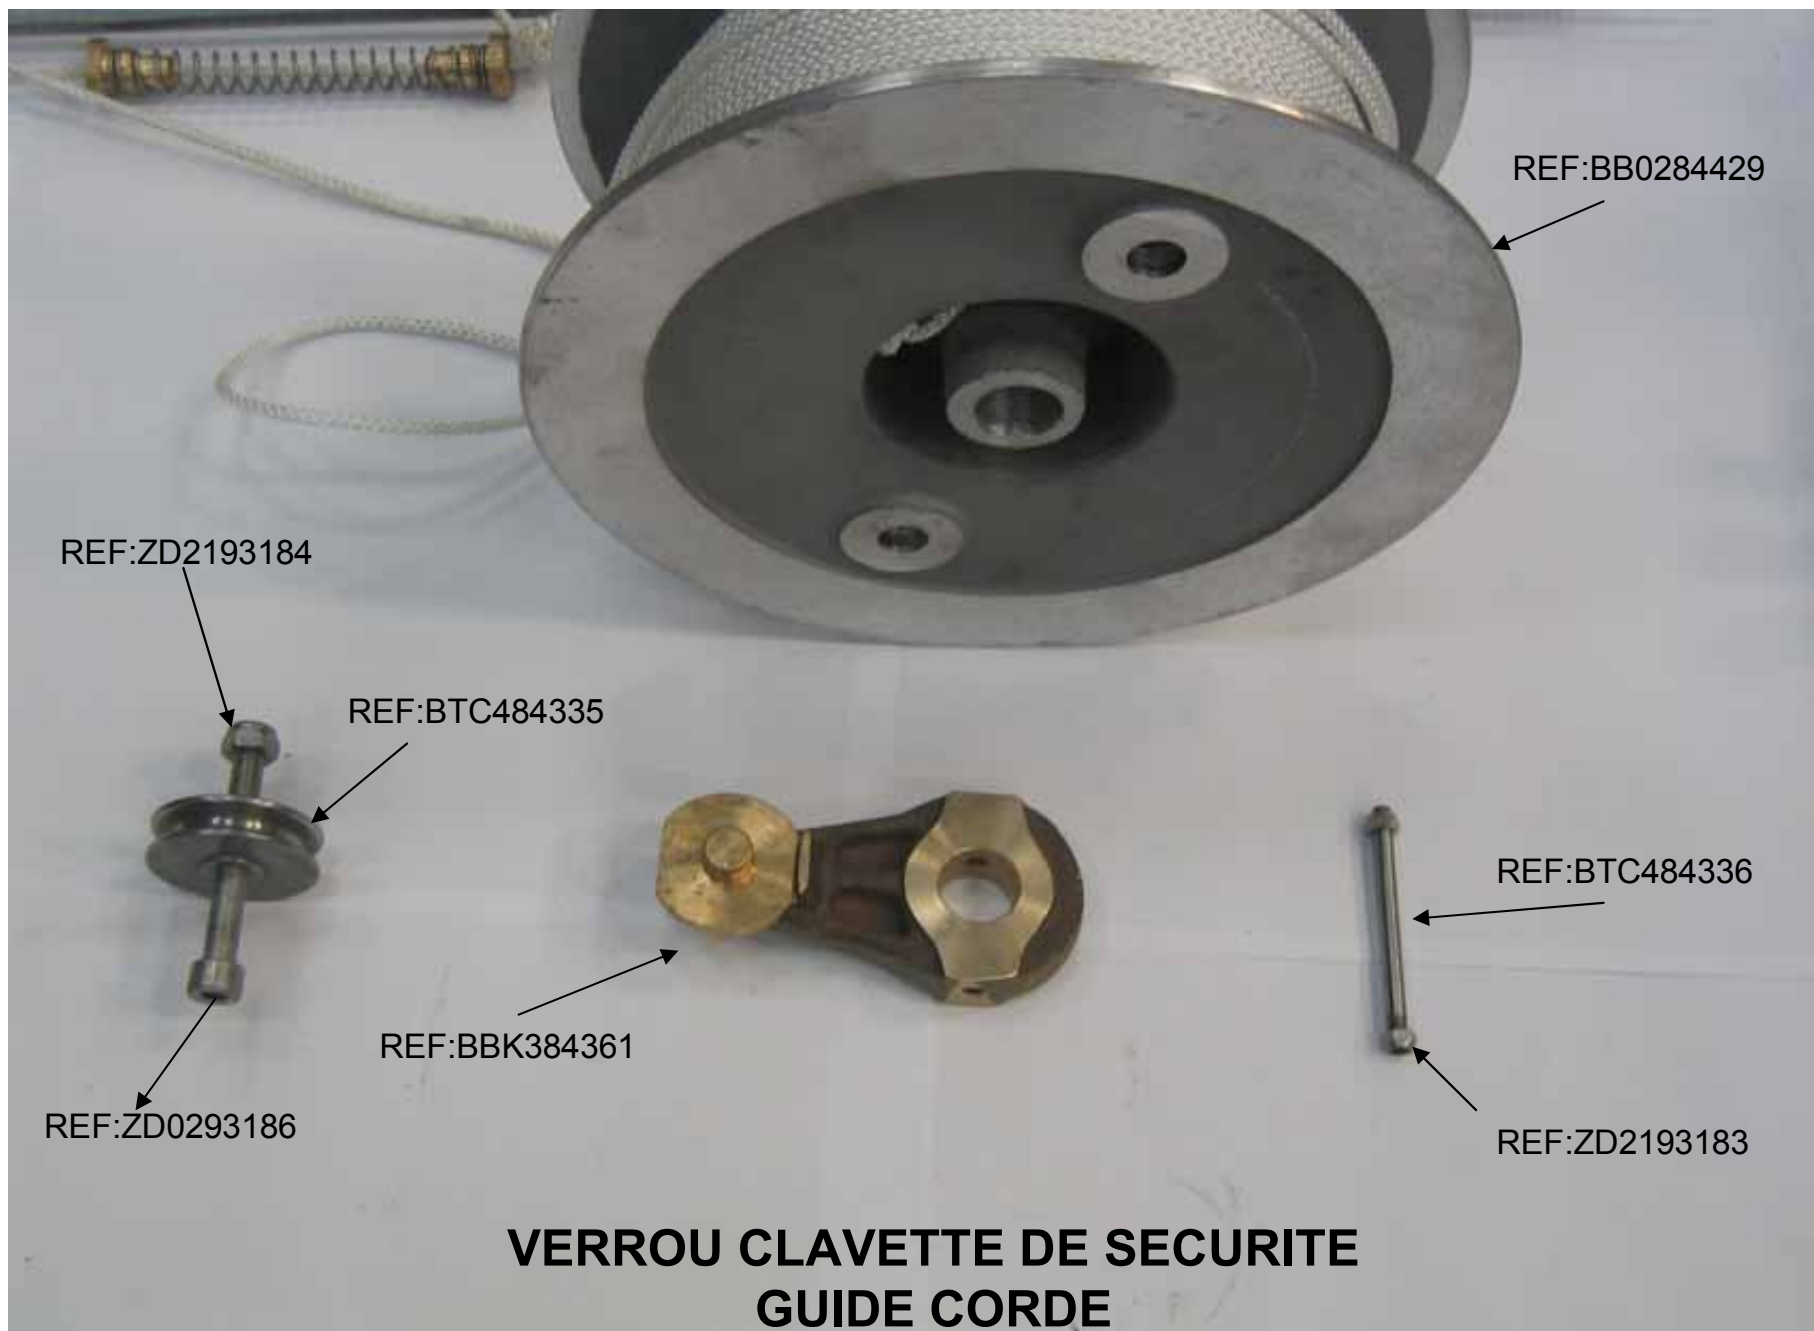

**ROLLCART TV2**

**VUE COTE DEVIDOIR**

**VUE COTE CARTER**

**CARTER**

**CORP TURBINE ET VANNE D'ARRET**

REF:ZD2793193

**FIXATION TURBINE**

**INTERIEUR CORP  
TURBINE**

REF:ZD0493195

REF:BTC584388

REF:ZK0994377

REF:ZK1494152

**CALE-JOINT SPEED-BAGUE  
CERAMIQUE**

REF:ZK1891536

REF:BTC584333

**BUSE TURBINE ET JOINT**

**DEVIDOIR**

**VERROU DEVIDOIR**

**TIGE D'ARRET**

REF:BTC584416

REF:ZK1484424

REF:BTC584404

REF:ZK1484402

**TIGE D'ARRET**  
**RESSORT ANTI RETOUR**