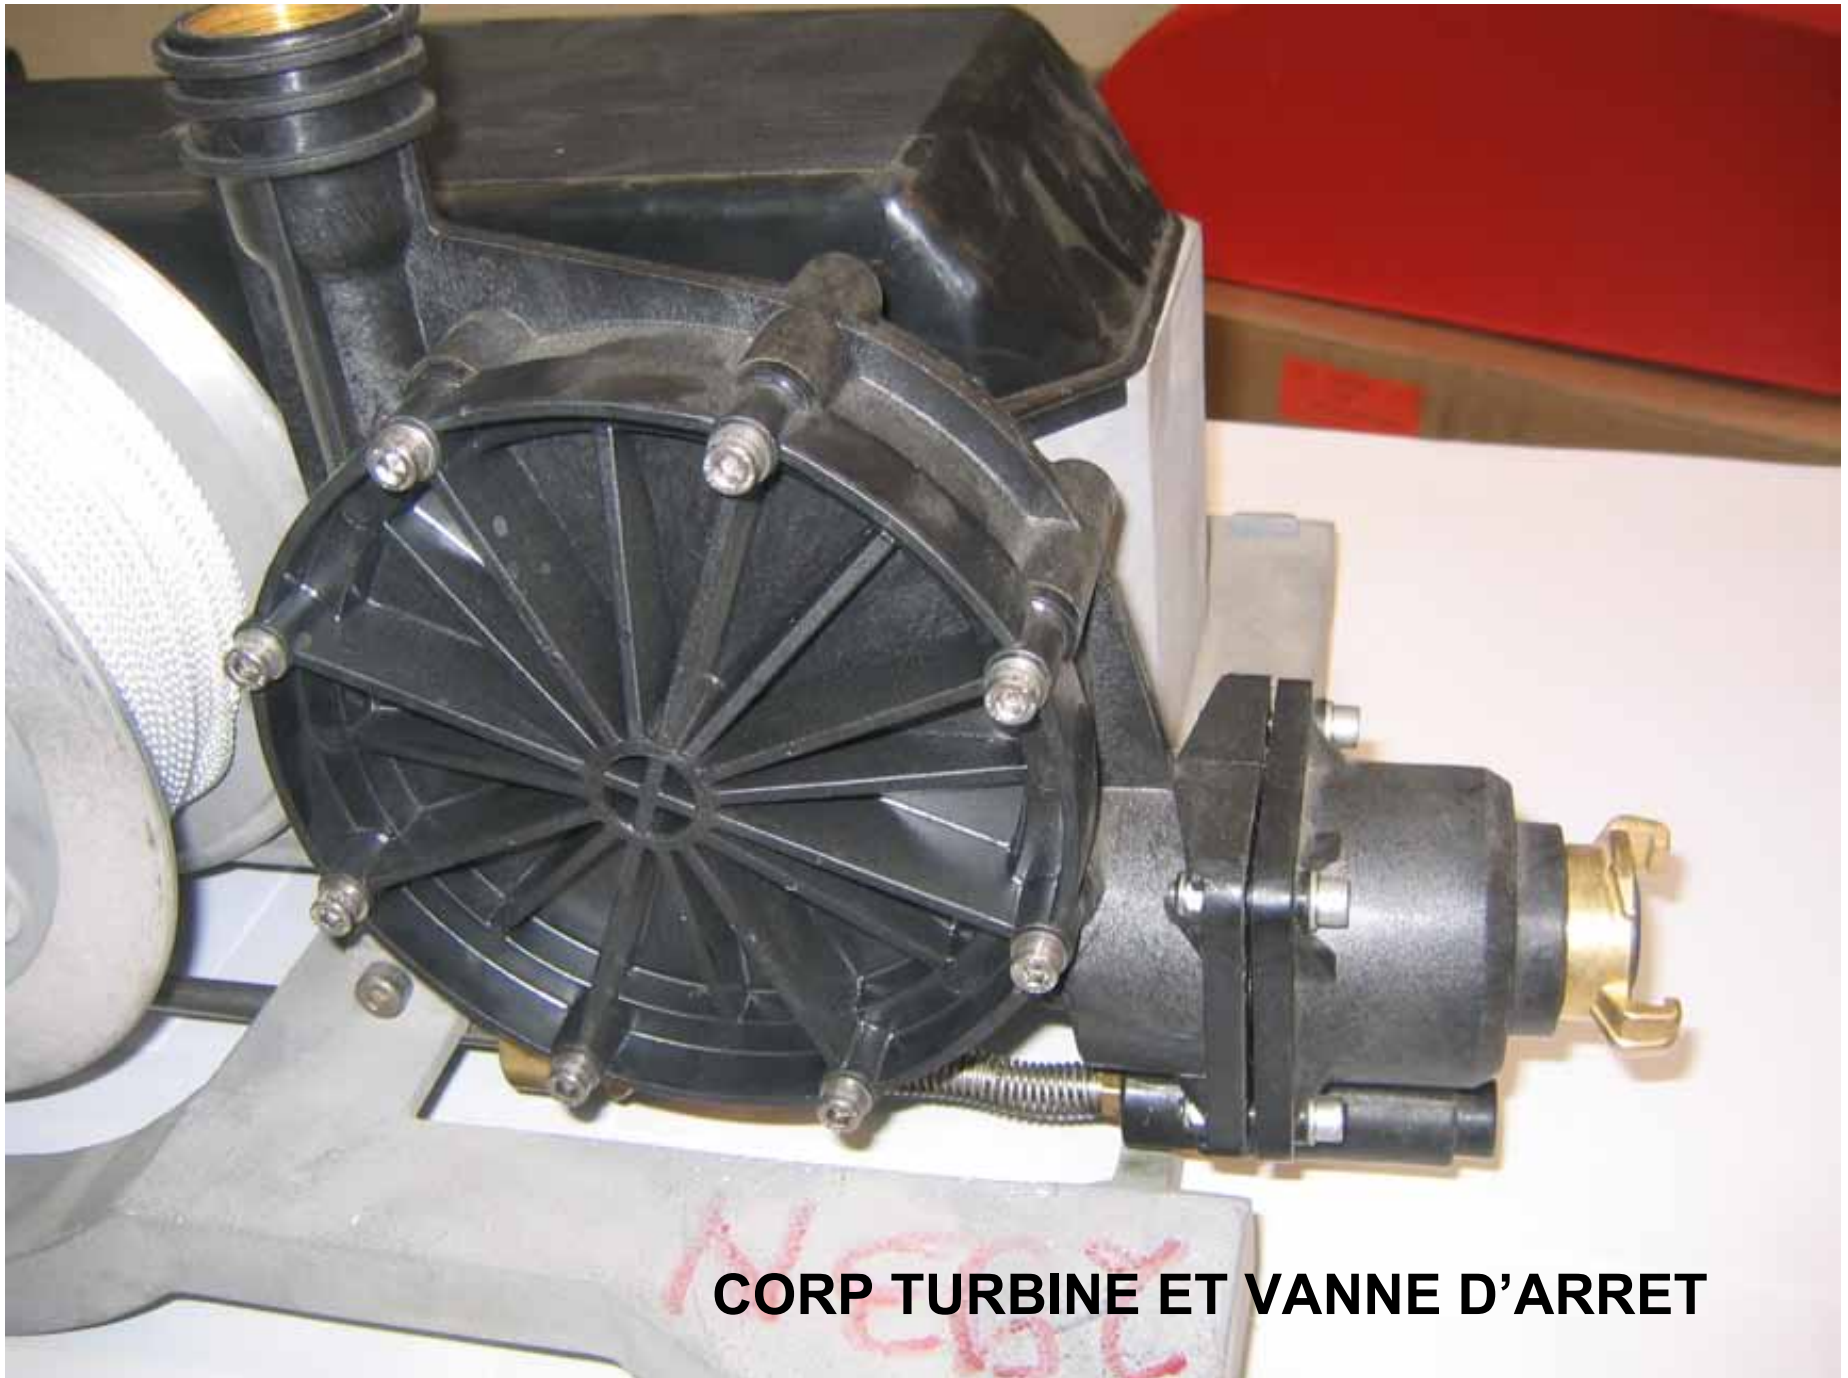

**ROLLCART TV2**

**VUE COTE DEVIDOIR**

**VUE COTE CARTER**

**CARTER**

**CORP TURBINE ET VANNE D'ARRET**

# VUE ARRIERE CORP TURBINE

REF BBH284418

**ROULEMENT ET JOINT**

REF:ZK1994372

REF:ZK1816551