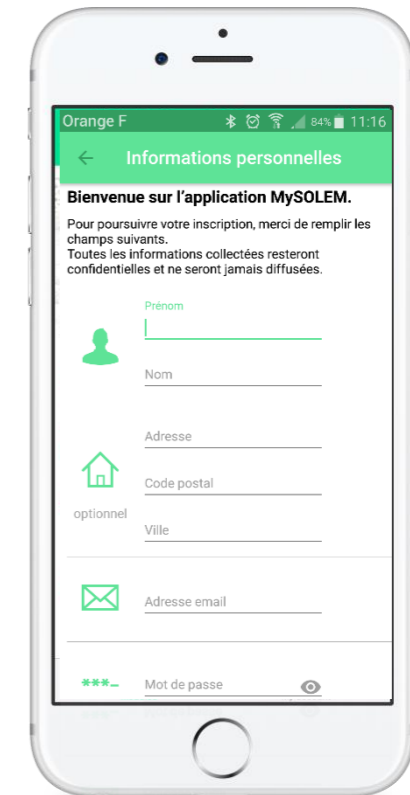

# PLATEFORME MySOLEM.com

**LA PROGRAMMATION DE  
TOUS VOS PRODUITS SOLEM  
MAINTENANT SUR PC**

# MySOLEM.com

EN INSCRIVANT DANS LA BARRE DE VOTRE NAVIGATEUR INTERNET  
WWW.MYSOLEM.COM, ENTREZ DANS VOTRE ESPACE PERSONNEL ET  
RETROUVEZ TOUS VOS PRODUITS BLUETOOTH ET WI-FI

# MySOLEM.com

Creation de votre espace personnel

DEPUIS UN ORDINATEUR CONNECTÉ À INTERNET OU DEPUIS L'APPLICATION MYSOLEM, INSCRIVEZ-VOUS EN REMPLISSANT LES CHAMPS DEMANDÉS