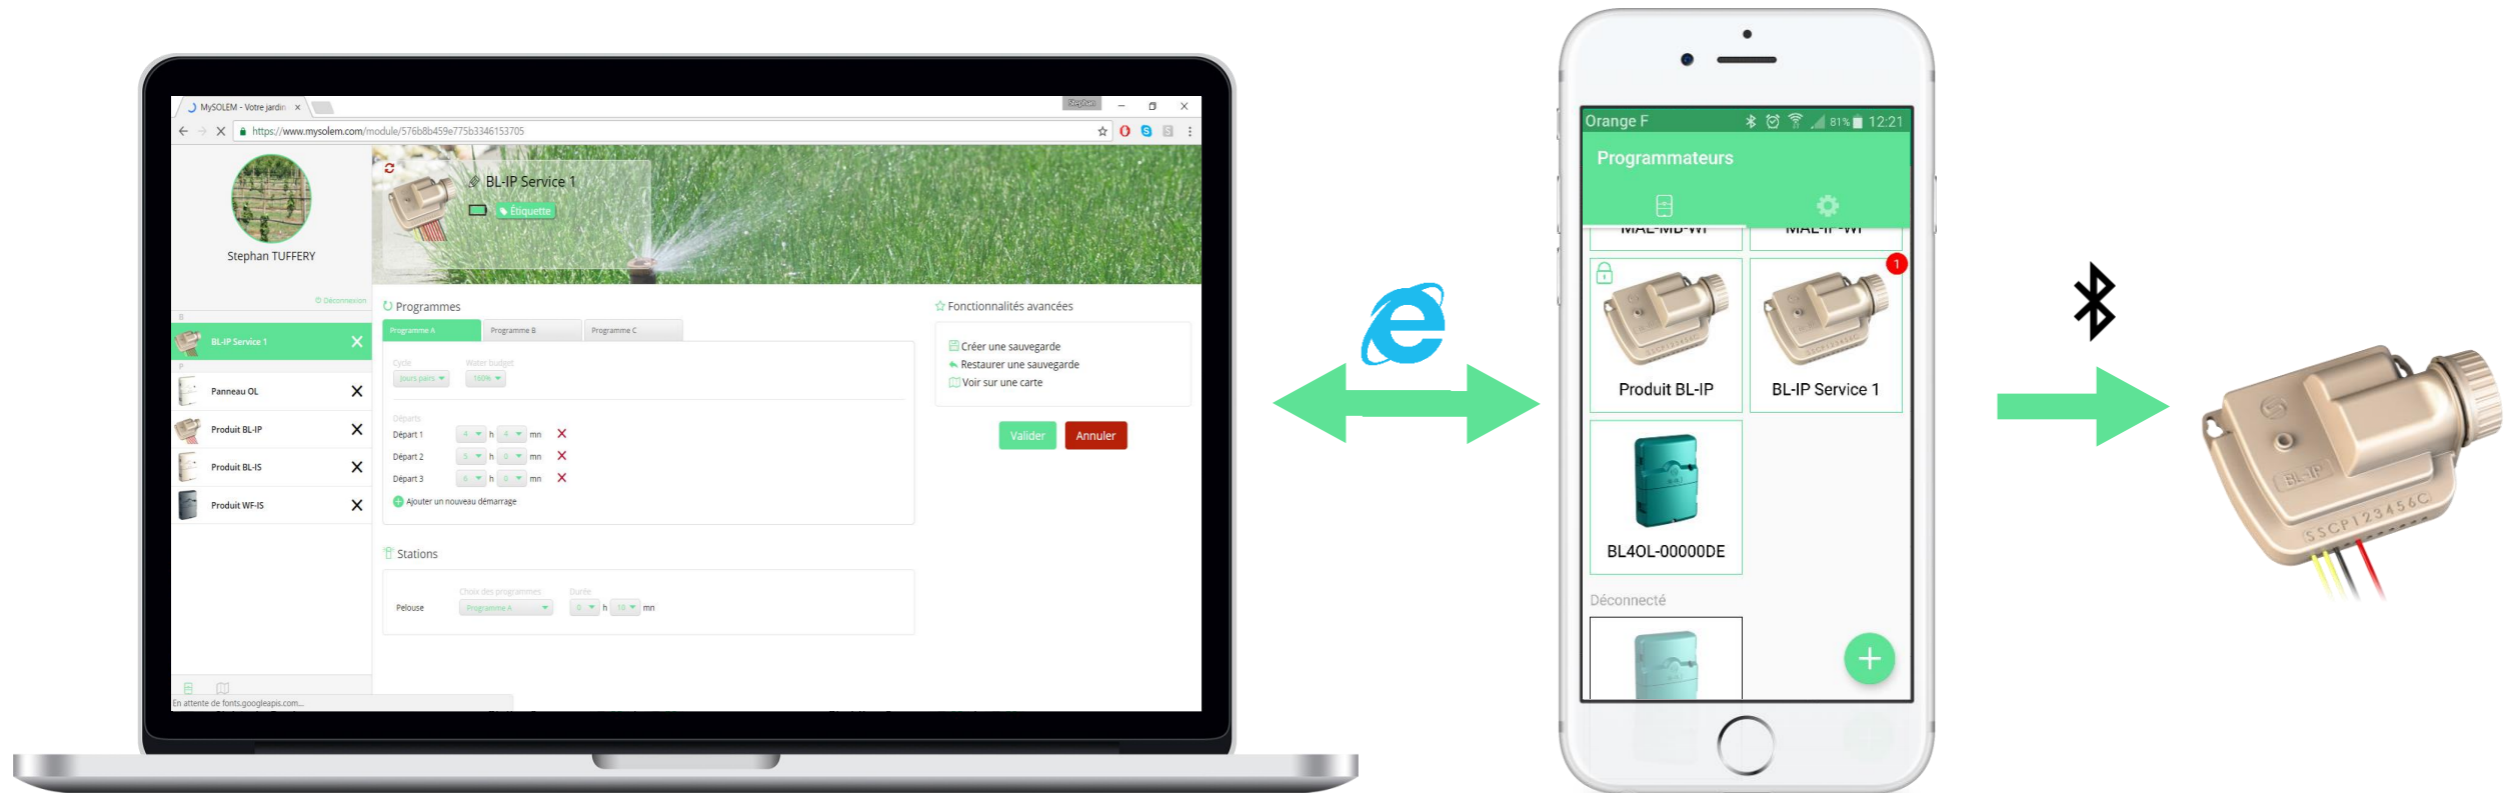

MySOLEM.com

Transmission des programmes Bluetooth

MODIFIER LES PROGRAMMES SUR MYSOLEM.COM. ILS SONT SYNCHRONISÉS IMMÉDIATEMENT.
L'APPLICATION MYSOLEM VOUS PRÉVIENT QUE VOUS AVEZ UN PROGRAMME A TRANSMETTRE.
RENDEZ VOUS PROCHE DU REGARD DE VANNE POUR TRANSMETTRE LE PROGRAMME