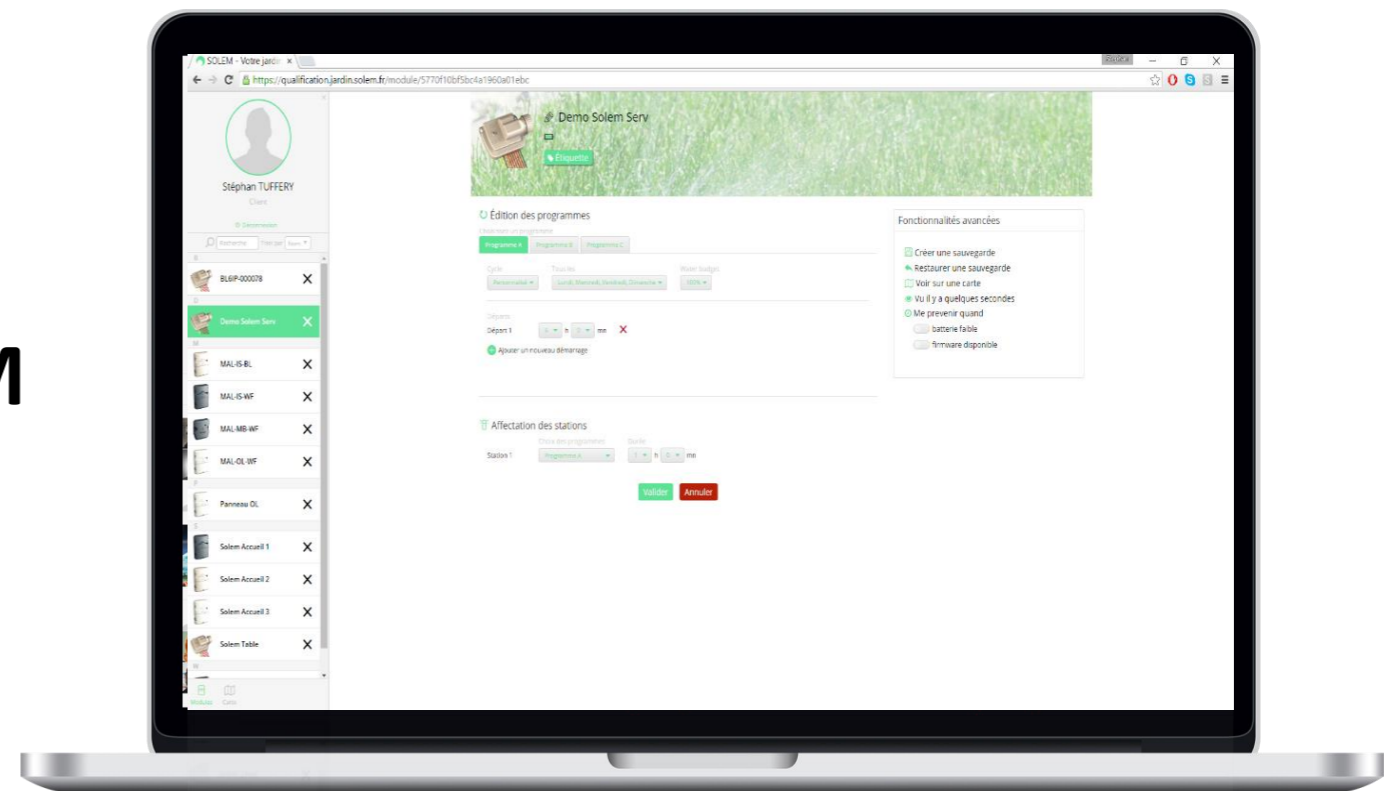

# PLATEFORME MySOLEM.com

**LA PROGRAMMATION DE  
TOUS VOS PRODUITS SOLEM  
MAINTENANT SUR PC**

# MySOLEM.com

EN INSCRIVANT DANS LA BARRE DE VOTRE NAVIGATEUR INTERNET  
WWW.MYSOLEM.COM, ENTREZ DANS VOTRE ESPACE PERSONNEL ET  
RETROUVEZ TOUS VOS PRODUITS BLUETOOTH ET WI-FI

# MySOLEM.com

Creation de votre espace personnel

DEPUIS UN ORDINATEUR CONNECTÉ À INTERNET OU DEPUIS L'APPLICATION MYSOLEM, INSCRIVEZ-VOUS EN REMPLISSANT LES CHAMPS DEMANDÉS