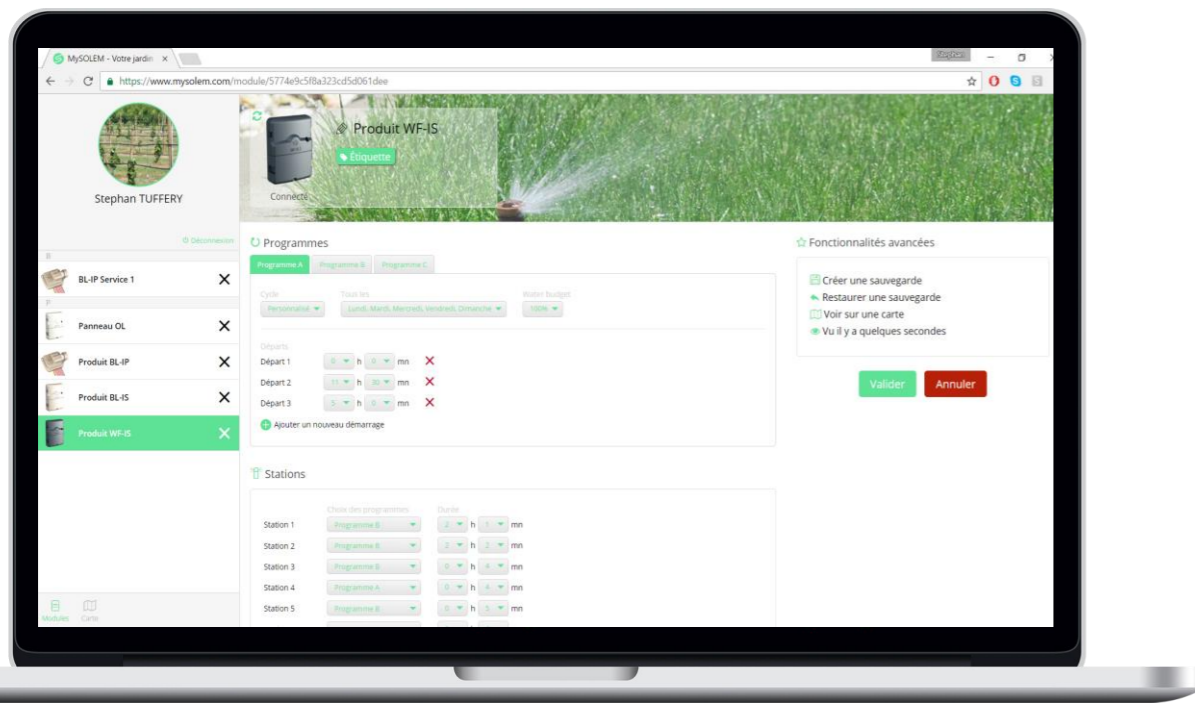

MySOLEM.com

Transmission des programmes Wi-Fi